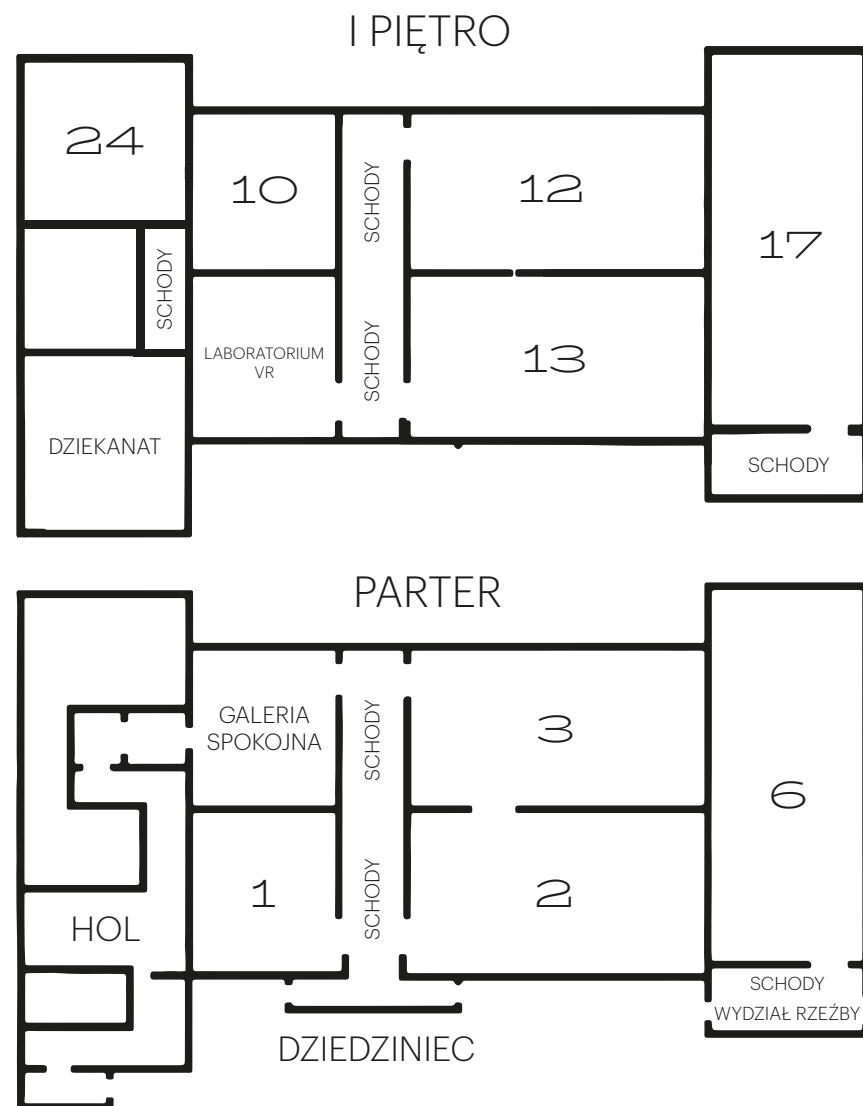

# WSM mapka

- 1** Studio fotograficzne  
Kreacja fotograficzna II
- 2** Oświetlenie Planu i Postprodukcja Obrazu Cyfrowego  
Green box
- 3** Podstawy Inscenizacji  
Sala Kinowa
- 6** Przestrzeń Malarska  
Koncepcja Obrazu  
Podstawy Malarstwa
- 10** Dźwięk - Rejestracja i Edycja
- VR LAB** 3D i Zdarzenia Wirtualne II
- 12** 3D i Zdarzenia Wirtualne I  
Poetyka
- 13** Koncepcje Artystyczne  
Pracownia Działań Przestrzennych  
Pracownia Przestrzeni Działania Dźwięku  
Domena Publiczna
- 17** Przestrzeń Rysunku
- 24** Pracownia Relacji Wizualnych  
Tekst w Przestrzeni Artystycznej

BUDYNEK GŁÓWNY